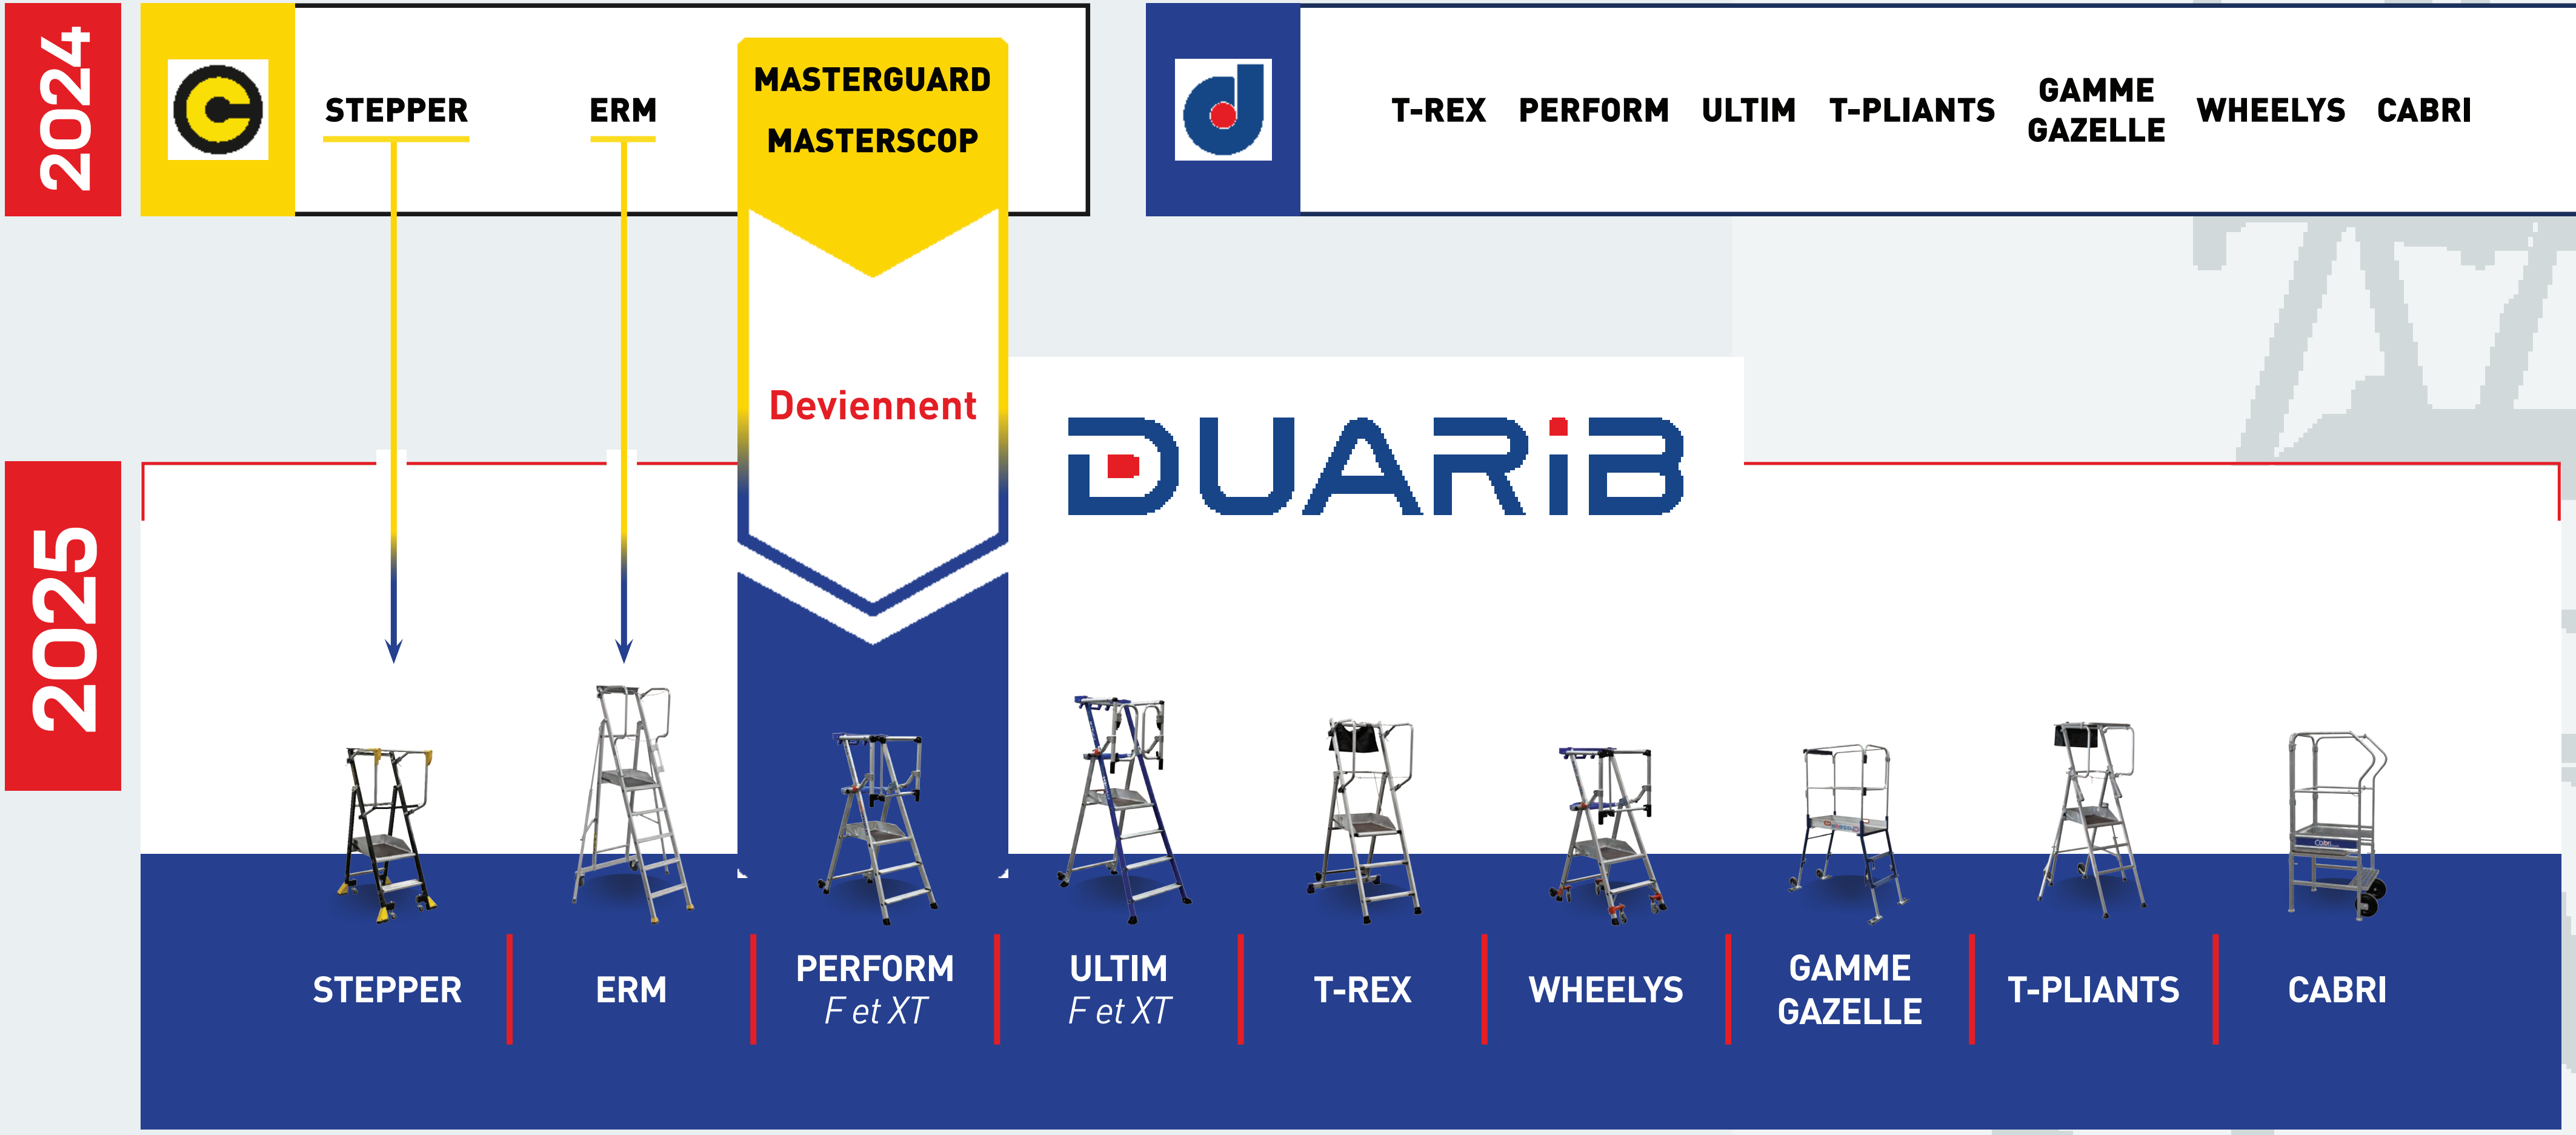

# Les échelles, escabeaux et marchepieds

2024

Offre Professionnelle

ECHELLES			ESCABEAUX		MARCHEPIEDS
S	T2-T3	BAMBOO	PRO 54	MX5	DELTA STEP
SE	SCS-C2S	SPACE BAMBOO	X-STEP	SWING PRO	TWIN STEP
SM	N	OPTI+ PRO	MP	LYONNAIS	ALPHA
CM2	Echelle de toit	TT3-TT4	MISTER T	DOUBLE ACCES	MODULO STEP
C2-C3 STAB					

**DUARIB**

2025

ECHELLES			ESCABEAUX		MARCHEPIEDS
S	N	C2-C3 STAB	PRO 54	MX5	TWIN STEP
SE	Echelles de toit	T2-T3	X-STEP	LYONNAIS	ALPHA
TRS2-TRS3	BAMBOO	OPTI+ PRO	MP	DOUBLE ACCES	MODULO STEP
CM2	SPACE BAMBOO	TT3-TT4	MISTER T		

# Les plates-formes

# Les échafaudages roulants