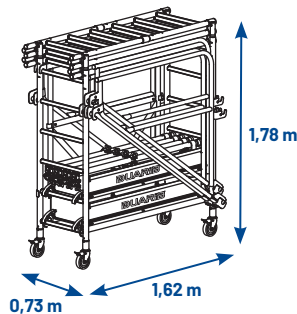

DOCKER MINI

GARANTIE
10 ans

H. de travail maxi : 6,30 m Long. 1,44 m

SPÉCIAL INTÉRIEUR ET PETITS ESPACES

Un gabarit adapté aux espaces restreints

- Dimensions hors tout :
Largeur : 0,59 m
Longueur : 1,55 m

Base horizontale monobloc avec verrouillage automatique.

Pas de diagonales :

le contreventement est assuré par les garde-corps.

BREVET DUARIB

Stabilisateur unique

pour toutes les hauteurs.

ULTRA FONCTIONNEL

Accès au plancher facilité pour les petites hauteurs : le corps de base est équipé d'une lisse rabattable.

BREVET DUARIB

Stockage et transport aisés en position chariot.

Encombrement réduit, même pour les plus grandes hauteurs.

Roue Ø 125 mm.

- Tige à trous réglable tous les 30 mm sur 360 mm. Bandage souple pour un meilleur confort de roulage.