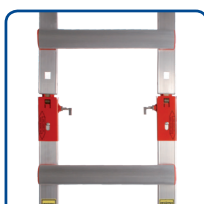

ÉCHELLE DE TOIT ALU

GARANTIE
5 ans

**ADAPTÉE À UNE
INCLINAISON DE TOIT
JUSQU'À 75 DEGRÉS**

- Profils en aluminium extrudé ultra-résistants.
- Charge maxi : 150 kg.

Confort d'utilisation

- Échelons semi-circulaires striés antidérapants et rehaussés pour plus de confort aux pieds et aux genoux.

Adhérence et protection des toitures

- Revêtement en caoutchouc antidérapant sur toute la longueur des profils.

Assemblage facile

- Sans vis ni outil.
- Par un système de clips à verrouillage automatique.

+ Accessoirisable

Grâce à un crochet de faitage en aluminium. Mise en place rapide et sans outil par emboîtement. Utilisable pour une inclinaison de toit entre 45 et 75 degrés.

Désignation	Code
Crochet échelle de toit aluminium	685001