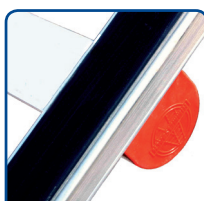

Adhérence et protection des toitures

- Revêtement en caoutchouc antidérapant sur toute la longueur des profils.

Assemblage facile

- Sans vis ni outil.
- Par un système de clips à verrouillage automatique.

+ Accessoirisable

Grâce à un crochet de faitage en aluminium. Mise en place rapide et sans outil par emboîtement. Utilisable pour une inclinaison de toit entre 45 et 75 degrés.

Désignation	Code
Crochet échelle de toit aluminium	685001