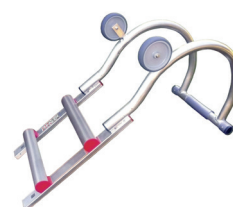

ÉCHELLE DE TOIT ALU

GARANTIE
5 ans

**ADAPTÉE À UNE
INCLINAISON DE TOIT
JUSQU'À 75 DEGRÉS**

- Profils en aluminium extrudé ultra-résistants.
- Charge maxi : 150 kg.

Confort d'utilisation

- Échelons semi-circulaires striés antidérapants et rehaussés pour plus de confort aux pieds et aux genoux.

Adhérence et protection des toitures

- Revêtement en caoutchouc antidérapant sur toute la longueur des profils.

Assemblage facile

- Sans vis ni outil.
- Par un système de clips à verrouillage automatique.

+ Accessoirisable

Grâce à un crochet de faitage en aluminium. Mise en place rapide et sans outil par emboîtement. Utilisable pour une inclinaison de toit entre 45 et 75 degrés.

Désignation	Code
Crochet échelle de toit aluminium	685001