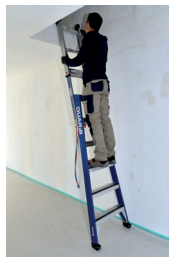

Escabeau

5 FONCTIONS POUR UNE EFFICACITÉ SANS LIMITES

Rattrapage de niveau
(max. 0,50 m)

Échelle extensible

Échelle d'appui

Écarteur de mur
(de 0,88 à 1,19 m)

Échelle d'appui

- Aluminium laqué et anodisé.
- Dim. des profils montants avant : 85 mm.
- Nombre de marches : 5 + 1.
- Larges marches antidérapantes : 80 mm.
- Patins antidérapants extra larges.
- Zones antidérapantes dédiées pour angles ouverts ou fermés, poteaux.
- Plan arrière :
 - Largeur 360 mm.
 - Installation dans les espaces exigus facilitée.
- Charge maxi : 150 kg.

Changement de fonction rapide

- Déverrouillage d'un seul geste.
- Verrouillage automatique.

Échelle légère et ergonomique facile à transporter

- Plan de montée doté de deux roulettes.
- Poignée située sous la partie supérieure.

Tablette porte-outils intégrée

- Support pour tournevis, visseuse.
- Deux compartiments, dont un aimanté.
- Support pour crochet porte-seau de 160 mm. (crochet non inclus)

Réglage facile du plan coulissant

- Tous les 3,5 cm sur 50 cm.
- Déblocage à une main, verrouillage automatique.
- Pour installation en dénivelés et hauteur d'accès ajustable.

Désignation	Code	Long. repliée (m)	Fonction					Largeur (m)	Poids (kg)
			échelle d'appui	écarteur de mur	escabeau	rattrapage de niveau	échelle extensible		
MX5	655625	1,83	2,85	2,85	3,13	3,13	3,69	0,63	11,6