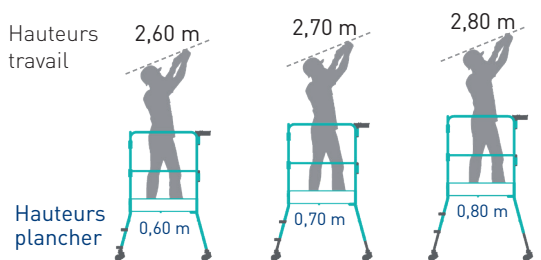

# GAZELLE RS

H. de travail maxi : 2,80 m

Sécurité ★★★

GARANTIE 10 ans

Réglementation Française / Décret 2004-924 • Norme PIRL

PLATES-FORMES

UNE MOBILITÉ HORS PAIR POUR DÉPLACER LE PRODUIT SANS EFFORT

+ Equipée de 4 roulettes pivotantes.

- Aluminium / acier galvanisé.
- Autostable.
- Plancher spacieux : 0,86 m x 0,48 m.
- 2 poignées de manutention intégrées aux plinthes.
- Charge utile 150 Kg.
- Accès par larges marches avec antidérapant puissant.
- Encombrement hors tout : L. 1,35 x l. 0,78 m.
- 4 roulettes pivotantes ø 80 mm et escamotables, non porteuses en position de travail.
- Tablette multifonctions : porte-outils, porte-fûts.
- Assemblages soudés certifiés ISO 3834-2.